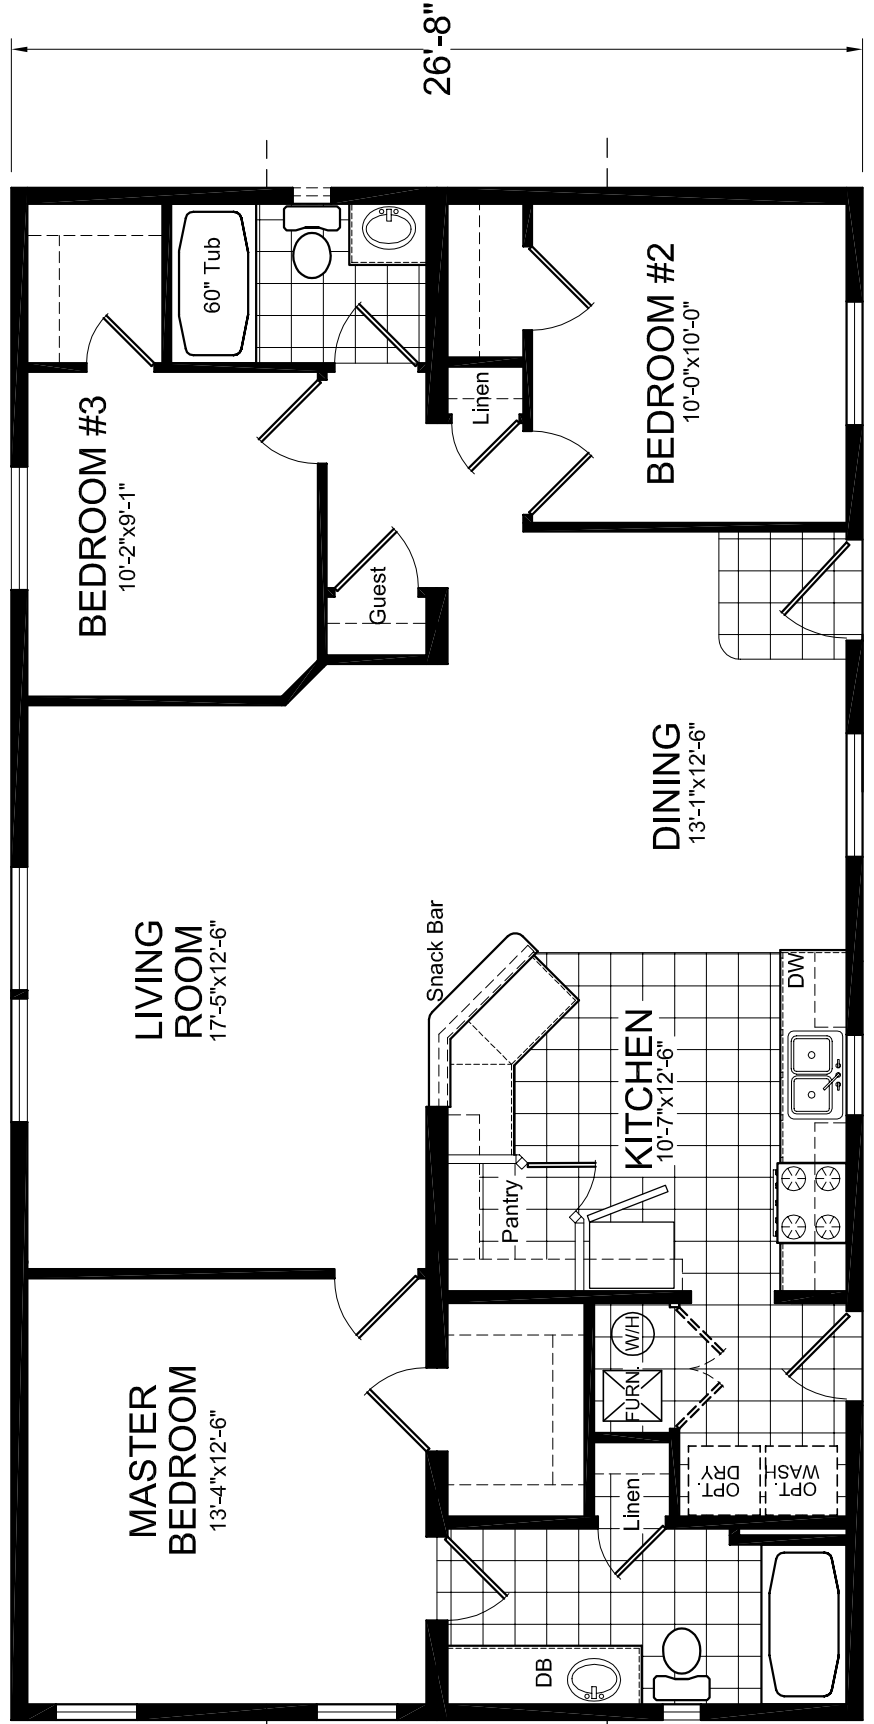

Optional Glamour Bath

48'

26'-8"